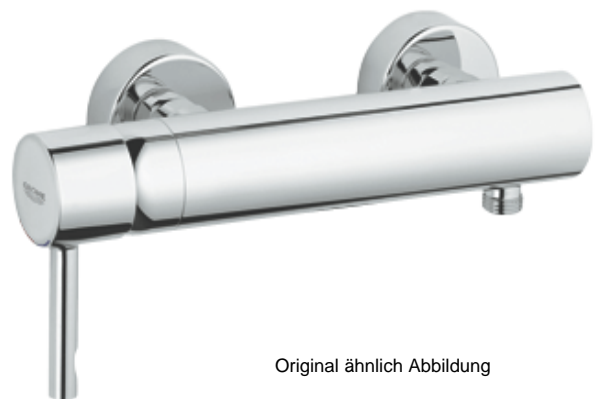

## Ausstattung Bootsmann - Tradition

# Allgemeine Ausstattung

**Produkt:**

Türdrücker-Garnitur  
L-Form, Rundgriff  
entsprechend der Beschlag der  
Wohnungseingangstür innen Halbgarnitur und  
der Fenstergriff (Drehkipp)

**Farbe:**

Edelstahl matt

Original ähnlich Abbildung

**Produkt:**

Einhand-Brausebatterie  
Essence

**Farbe:**

Chromoberfläche

**Hersteller:**

Grohe

Original ähnlich Abbildung

## Armaturen | Badezimmer

**Produkt:**

Duschset –  
Mehrstrahlbrausekopf mit Haltstange 90cm  
Derby Top

**Farbe:**

Chromoberfläche

**Hersteller:**

GC

Original ähnlich Abbildung