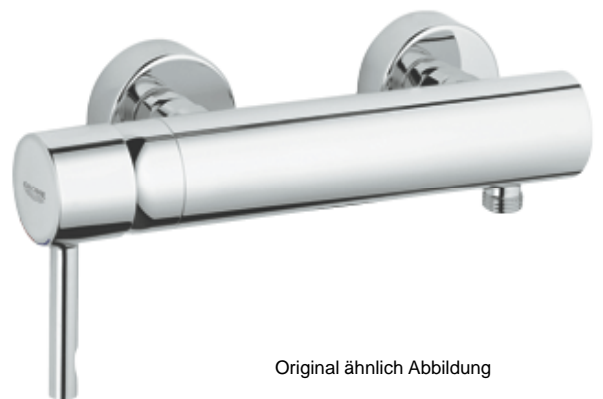

Ausstattung Bootsmann - Tradition

Allgemeine Ausstattung

Produkt:

Türdrücker-Garnitur
L-Form, Rundgriff
entsprechend der Beschlag der
Wohnungseingangstür innen Halbgarnitur und
der Fenstergriff (Drehkipp)

Einhand-Waschtischbatterie
Essence

Farbe:

Chromoberfläche

Hersteller:

Grohe

Original ähnlich Abbildung

Produkt:

Einhand-Brausebatterie
Essence

Farbe:

Chromoberfläche

Hersteller:

Grohe

Original ähnlich Abbildung

Armaturen | Badezimmer

Produkt:

Duschset –
Mehrstrahlbrausekopf mit Haltstange 90cm
Derby Top