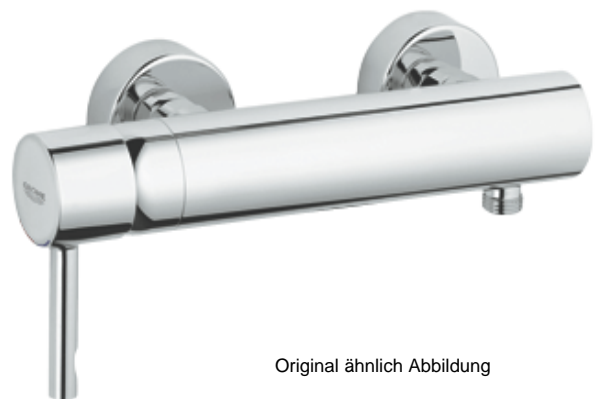

Ausstattung Bootsmann - Modern

Allgemeine Ausstattung

Produkt:

Türdrücker-Garnitur
L-Form, Rundgriff
entsprechend der Beschlag der
Wohnungseingangstür innen Halbgarnitur und
der Fenstergriff (Drehkipp)

Farbe:

Einhand-Waschtischbatterie
Essence

Farbe:

Chromoberfläche

Hersteller:

Grohe

Original ähnlich Abbildung

Produkt:

Einhand-Brausebatterie
Essence

Farbe:

Chromoberfläche

Hersteller:

Grohe

Original ähnlich Abbildung

Armaturen | Badezimmer

Produkt:

Duschset –
Mehrstrahlbrausekopf mit Haltstange 90cm
Derby Top