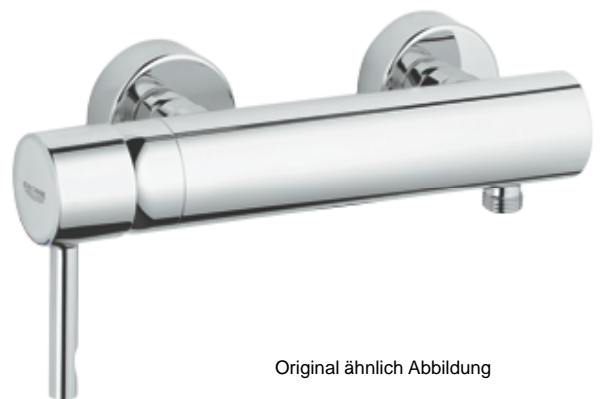

Ausstattung Bootsmann - Modern

Allgemeine Ausstattung

Produkt:

Türdrücker-Garnitur
L-Form, Rundgriff
entsprechend der Beschlag der
Wohnungseingangstür innen Halbgarnitur und
der Fenstergriff (Drehkipp)

Farbe:

Einhand-Waschtischbatterie
Essence

Farbe:

Chromoberfläche

Hersteller:

Grohe

Original ähnlich Abbildung

Produkt:

Einhand-Brausebatterie
Essence

Farbe:

Chromoberfläche

Hersteller:

Grohe

Original ähnlich Abbildung

Armaturen | Badezimmer

Produkt:

Duschset –
Mehrstrahlbrausekopf mit Haltstange 90cm
Derby Top