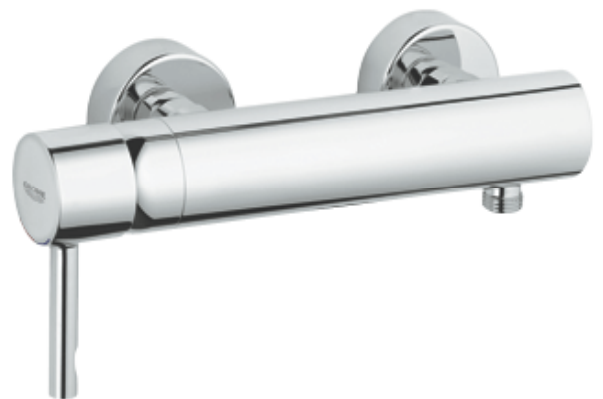

Hersteller:

Grohe

Original ähnlich Abbildung