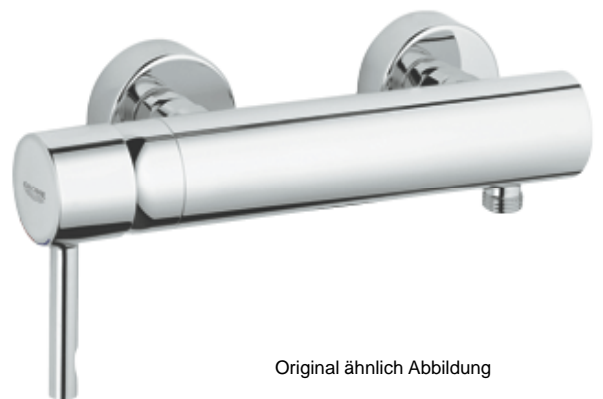

## Allgemeine Ausstattung

**Produkt:**

Türdrücker-Garnitur  
L-Form, Rundgriff  
entsprechend der Beschlag der  
Wohnungseingangstür innen Halbgarnitur und  
der Fenstergriff (Drehkipp)

**Farbe:**

Edelstahl matt

Original ähnlich Abbildung

**Produkt:**

Einhand-Brausebatterie  
Essence

**Farbe:**

Chromoberfläche

**Hersteller:**

Grohe

Original ähnlich Abbildung

## Armaturen | Badezimmer

**Produkt:**

Duschset –  
Mehrstrahlbrausekopf mit Haltstange 90cm  
Derby Top

**Farbe:**

Chromoberfläche

**Hersteller:**

GC

Original ähnlich Abbildung